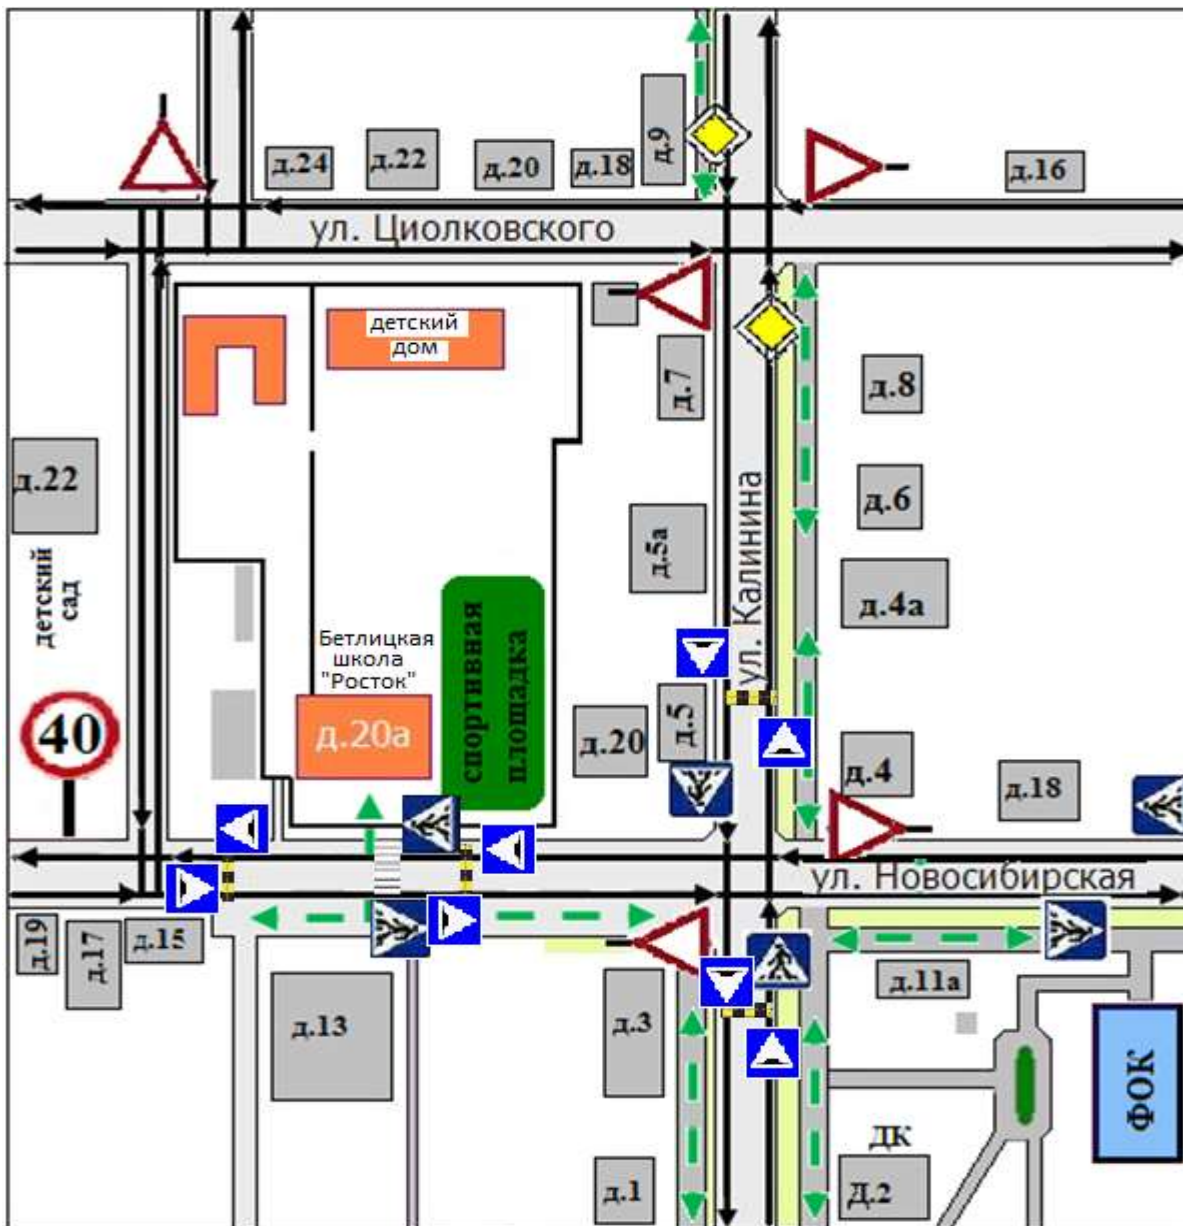

**План-схема района расположения Муниципального казенного общеобразовательного учреждения Бетлицкая школа для обучающихся с ограниченными возможностями здоровья «Росток», пути движения транспортных средств и пешеходов**

-  - жилая застройка
-  - проезжая часть
-  - тротуар
-  - движение транспортных средств
-  - движение пешеходов
-  - опасные участки
-  - лежачий полицейский